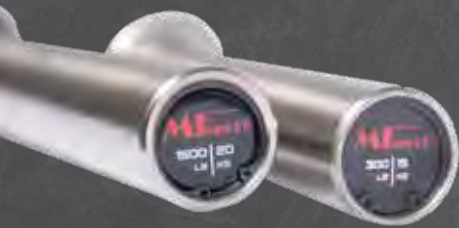

**Gummischeiben mit Edelstahl-
buchse** | rubber discs with stainless
steel bushing

Art.-Nr.		
50GB0125	1,25 kg	gelb | yellow
50GB0250	2,50 kg	blau | blue
50GB0500	5 kg	rot | red
50GB1000	10 kg	grün | green
50GB1500	15 kg	gelb | yellow
50GB2000	20 kg	blau | blue
50GB2500	25 kg	rot | red