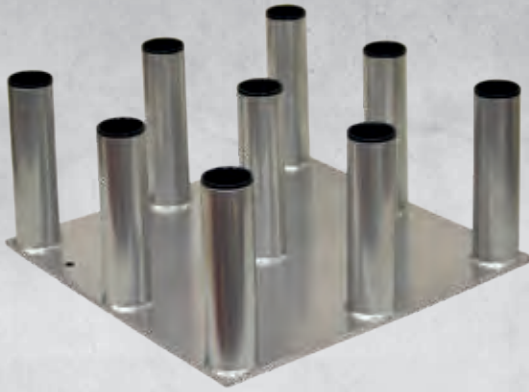

Art.-Nr. 62255
Ablage für 9 Olympicstangen
Rack for 9 Olympic bars