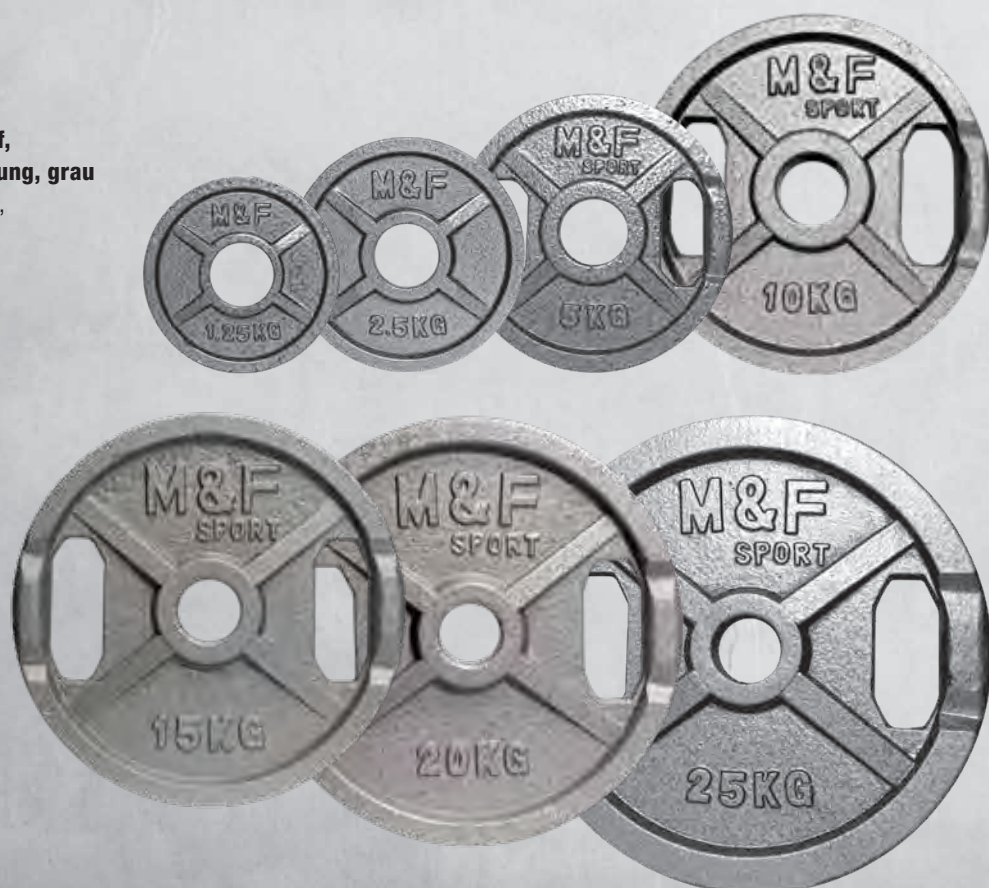

Art.-Nr.

62720-RG	1,25 kg
62721-RG	2,50 kg
62722-RG	5,00 kg
62723-RG	10,00 kg
62724-RG	15,00 kg
62725-RG	20,00 kg
62726-RG	25,00 kg