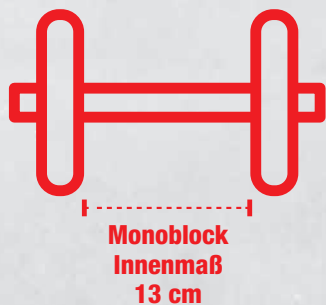

**NEU
NEW**

Art.-Nr. 7004-RGB
Ablage, schwarz, lackiert
(ohne Langhanteln)
84 x 96 x 150 cm
rack, black (without barbells)

**NEU
NEW**

Individuell erweiterbare 2- und 3-stöckige Hantelablagen!

Individually expandable 2- and 3-storey dumbbell racks!

Standfüße auch in schwarz erhältlich!

Bases also come in black!

7300-RG silbergrau | silvergrey
7300-RGB schwarz | black

7200-RG silbergrau | silvergrey
7200-RGB schwarz | black

Erweiterung | Extension

Art.-Nr.	Beschreibung Description
RGS120	Schiene 1,2m schwarz inkl. Sattelaufgabe für 5 Hanteln shelve 120cm, black, incl. saddles for 5 dumbbells
RGF2SI	Fuß für 2-stöckige Ablage, silber base for 2-storey rack, silver
RGF2BL	Fuß für 2-stöckige Ablage, schwarz base for 2-storey rack, black
RGF3SI	Fuß für 3-stöckige Ablage, silber base for 3-storey rack, silver
RGF3BL	Fuß für 3-stöckige Ablage, schwarz base for 3-storey rack, black

7100-RG silbergrau (ohne Hanteln) | silvergrey (without dumbbells)
7100-RGB schwarz | black

Art.-Nr. 020M-600M
Monoblock Hanteln, 2-60 kg
Monobloc dumbbells, 2-60 kg

 **Eigenes Logo
gegen Aufpreis!**
*Own logo possible
with extra charge!*